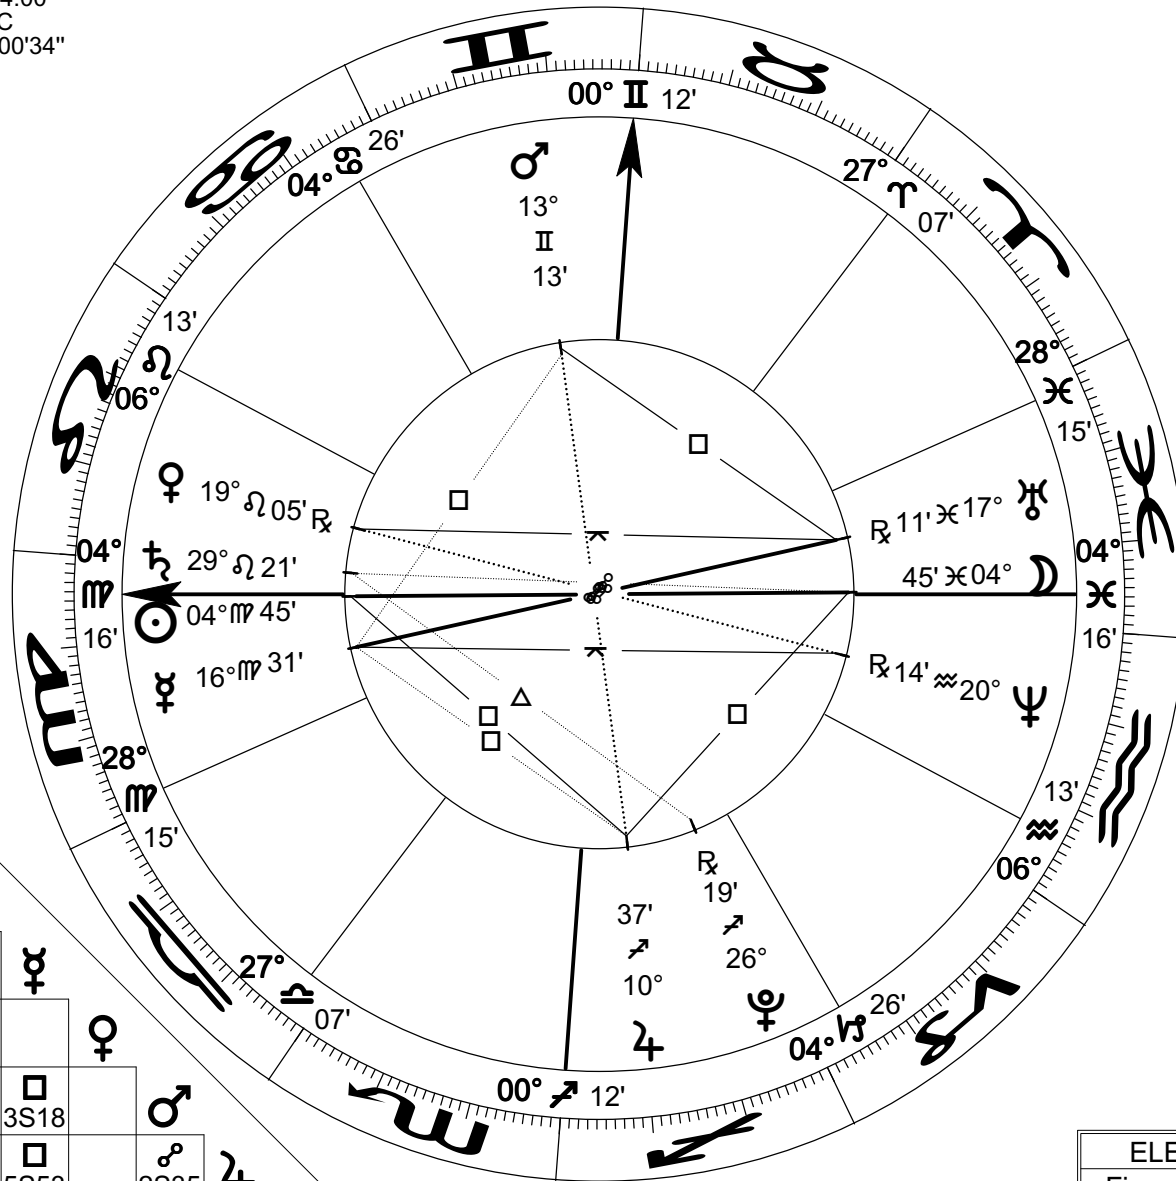

Full Moon Aug 28 2007

Event Chart

Aug 28 2007
 6:35:05 am EDT +4:00
 Capitol Building, DC
 38°N53'24" 077°W00'34"
 Geocentric
 Tropical
 Placidus
 Mean Node

Prepared by:
 Rich Humbert
 www.celestialweather.com
 rhumbert@CelestialWeather.com

Asp	Name	Angle
♄	Conjunction	0°00'
♁	Opposition	180°00'
△	Trine	120°00'
□	Square	90°00'
✳	Sextile	60°00'
⊥	Semisquare	45°00'
⋈	Quincunx	150°00'

Sg	Name	Sg	Name
♈	Aries	♎	Libra
♉	Taurus	♏	Scorpio
♊	Gemini	♐	Sagittarius
♋	Cancer	♑	Capricorn
♌	Leo	♒	Aquarius
♍	Virgo	♓	Pisces

Pt	Name	Sg	Hs
☉	Sun	♍	1
☾	Moon	♋	7
☿	Mercury	♍	1
♀	Venus	♌	12
♂	Mars	♊	10
♃	Jupiter	♈	4
♄	Saturn	♌	12
♅	Uranus	♋	7
♆	Neptune	♒	6
♇	Pluto	♈	4

ELEMENTS*	
Fire	<input type="text"/>
Earth	<input type="text"/>
Air	<input type="text"/>
Water	<input type="text"/>