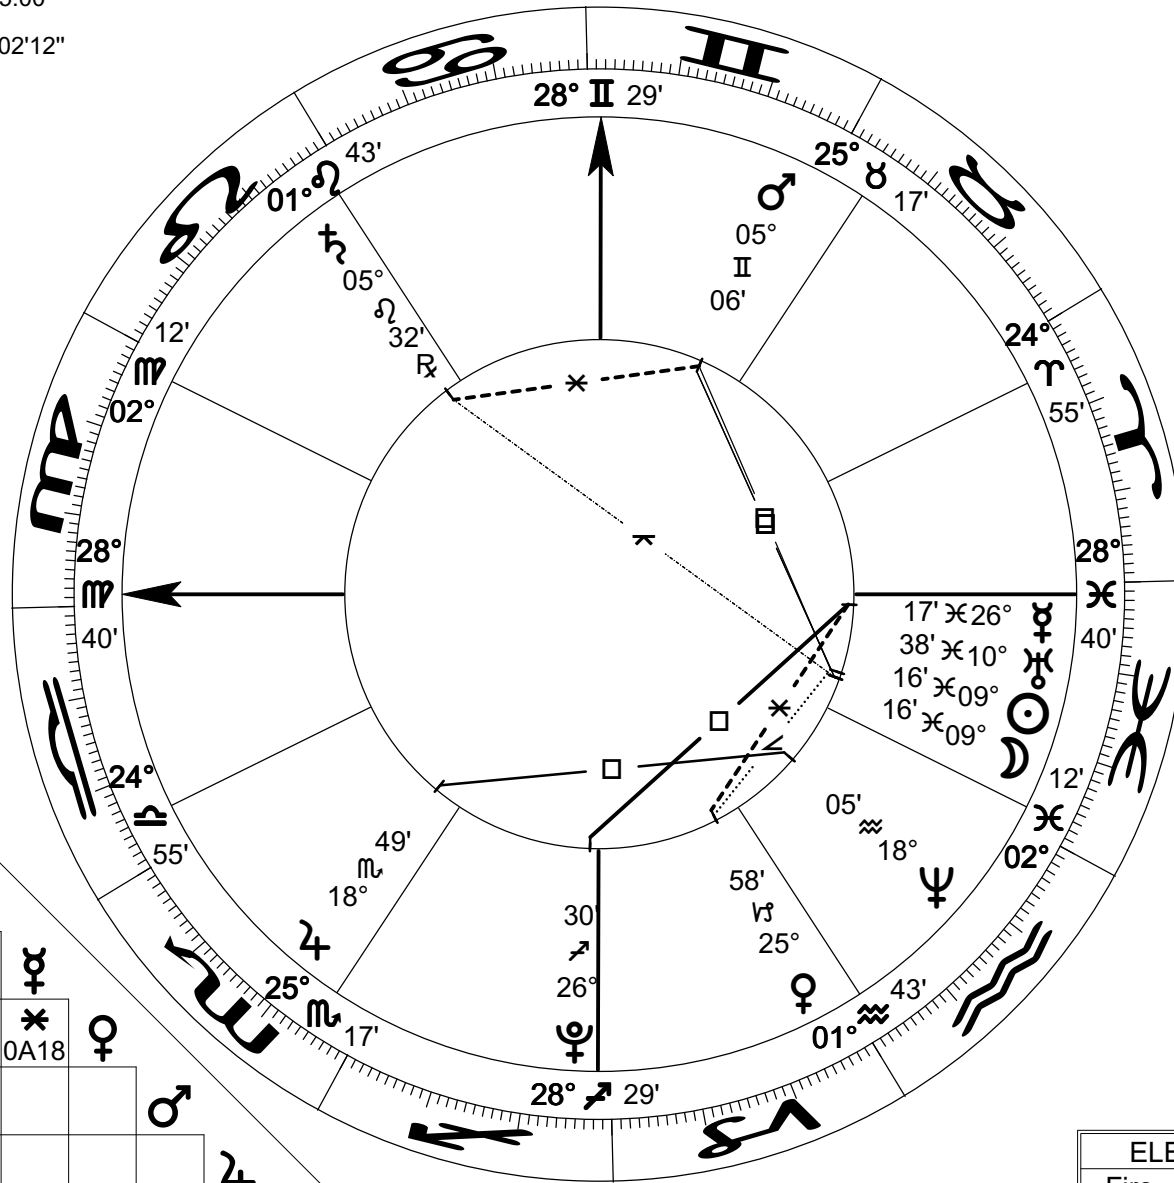

# New Moon Feb 27 2006

Event Chart  
 Feb 27 2006  
 7:30:46 pm EST +5:00  
 Washington, DC  
 38°N53'42" 077°W02'12"  
 Geocentric  
 Tropical  
 Placidus  
 Mean Node

Prepared by:  
 Rich Humbert  
 www.celestialweather.com  
 Rich@CelestialWeather.com

Asp	Name	Angle
♄	Conjunction	0°00'
♁	Opposition	180°00'
△	Trine	120°00'
□	Square	90°00'
✳	Sextile	60°00'
⊥	Semisquare	45°00'
✠	Quincunx	150°00'

Sg	Name	Sg	Name
♈	Aries	♎	Libra
♉	Taurus	♏	Scorpio
♊	Gemini	♐	Sagittarius
♋	Cancer	♑	Capricorn
♌	Leo	♒	Aquarius
♍	Virgo	♓	Pisces

Pt	Name	Sg	Hs
☉	Sun	♋	6
☾	Moon	♋	6
☿	Mercury	♋	6
♀	Venus	♋	4
♂	Mars	♊	9
♃	Jupiter	♋	2
♄	Saturn	♌	11
♅	Uranus	♋	6
♆	Neptune	♋	5
♇	Pluto	♊	3

☉	0A00	☾							
☿			♁	0A18	♀				
♂	4S09	4S09			♂				
♃					♃				
♄	3S43	3S43		♁	0A25				
♅	1A21	1A21		⊥	0S20	♁	5A31		♅
♆								♁	0A43
♇									
♇				♁	0A13				

ASPECTS			
☉	♈	☾	0°00' A
♀	♁	♀	0°13' A
♀	♁	♀	0°18' A
♀	⊥	♅	0°20' S
♂	✳	♄	0°25' A
♃	♁	♀	0°43' A
☉	♈	♅	1°21' A
☾	♈	♅	1°21' A
☾	♁	♃	3°43' S
☉	♁	♃	3°43' S
☾	♁	♂	4°09' S
☉	♁	♂	4°09' S