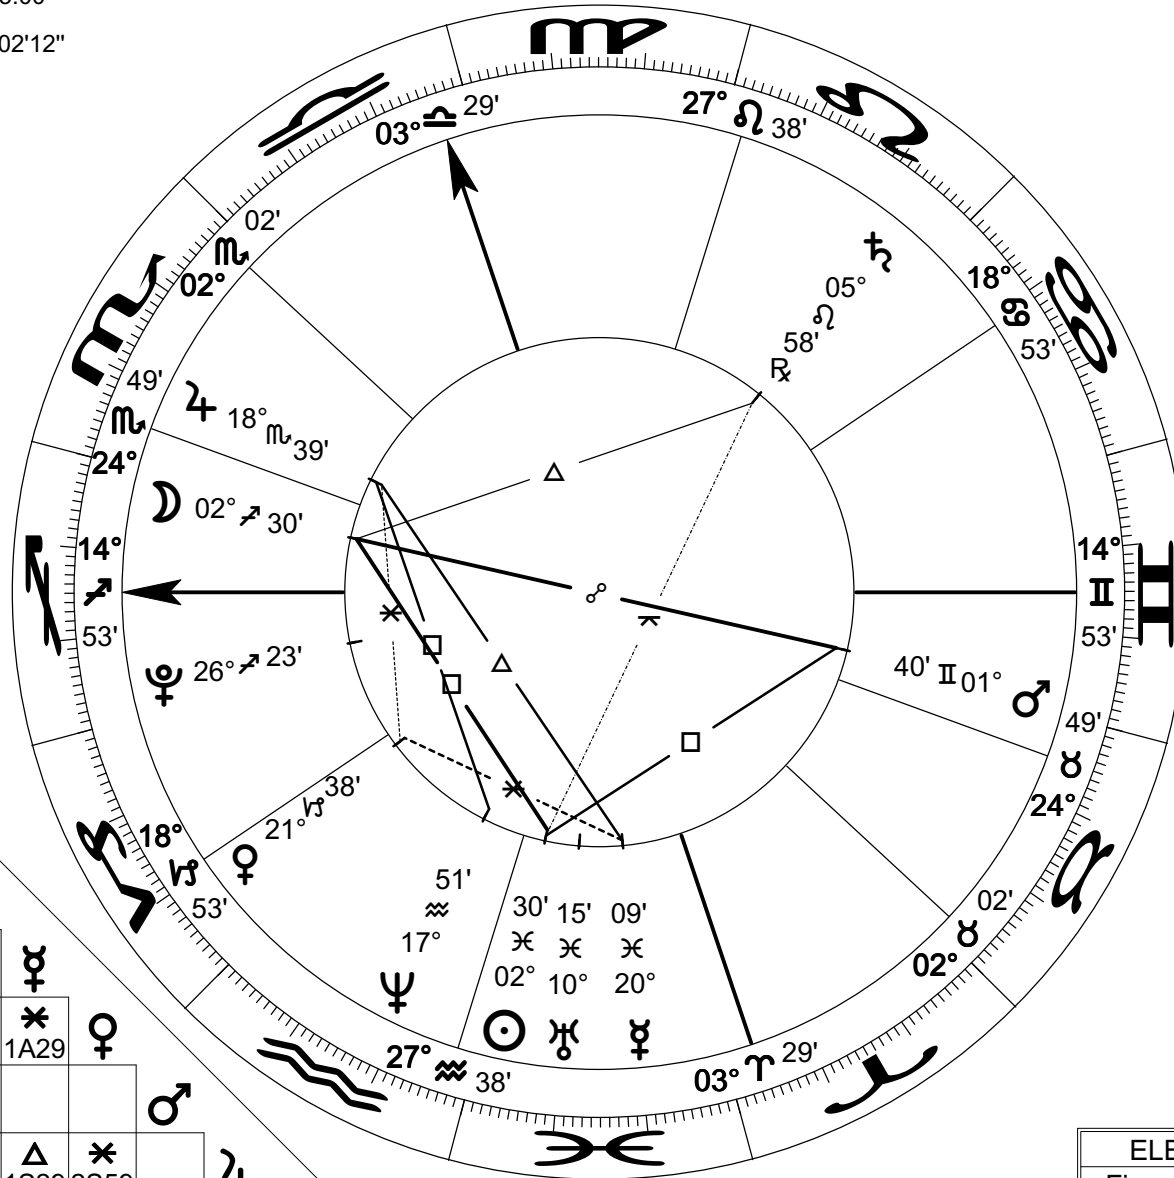

3rd Q Moon Feb 21 2006

Event Chart
 Feb 21 2006
 2:16:41 am EST +5:00
 Washington, DC
 38°N53'42" 077°W02'12"
 Geocentric
 Tropical
 Placidus
 Mean Node

Prepared by:
 Rich Humbert
 www.celestialweather.com
 Rich@CelestialWeather.com

Asp	Name	Angle
♌	Conjunction	0°00'
♍	Opposition	180°00'
△	Trine	120°00'
□	Square	90°00'
✳	Sextile	60°00'
⊥	Semisquare	45°00'
⋈	Quincunx	150°00'

Sg	Name	Sg	Name
♈	Aries	♎	Libra
♉	Taurus	♏	Scorpio
♊	Gemini	♐	Sagittarius
♋	Cancer	♑	Capricorn
♌	Leo	♒	Aquarius
♍	Virgo	♓	Pisces

Pt	Name	Sg	Hs
☉	Sun	♋	3
☾	Moon	♊	12
☿	Mercury	♋	3
♀	Venus	♋	2
♂	Mars	♊	6
♃	Jupiter	♋	11
♄	Saturn	♋	8
♅	Uranus	♋	3
♆	Neptune	♋	2
♇	Pluto	♊	1

ELEMENTS*	
Fire	<input type="text"/>
Earth	<input type="text"/>
Air	<input type="text"/>
Water	<input type="text"/>