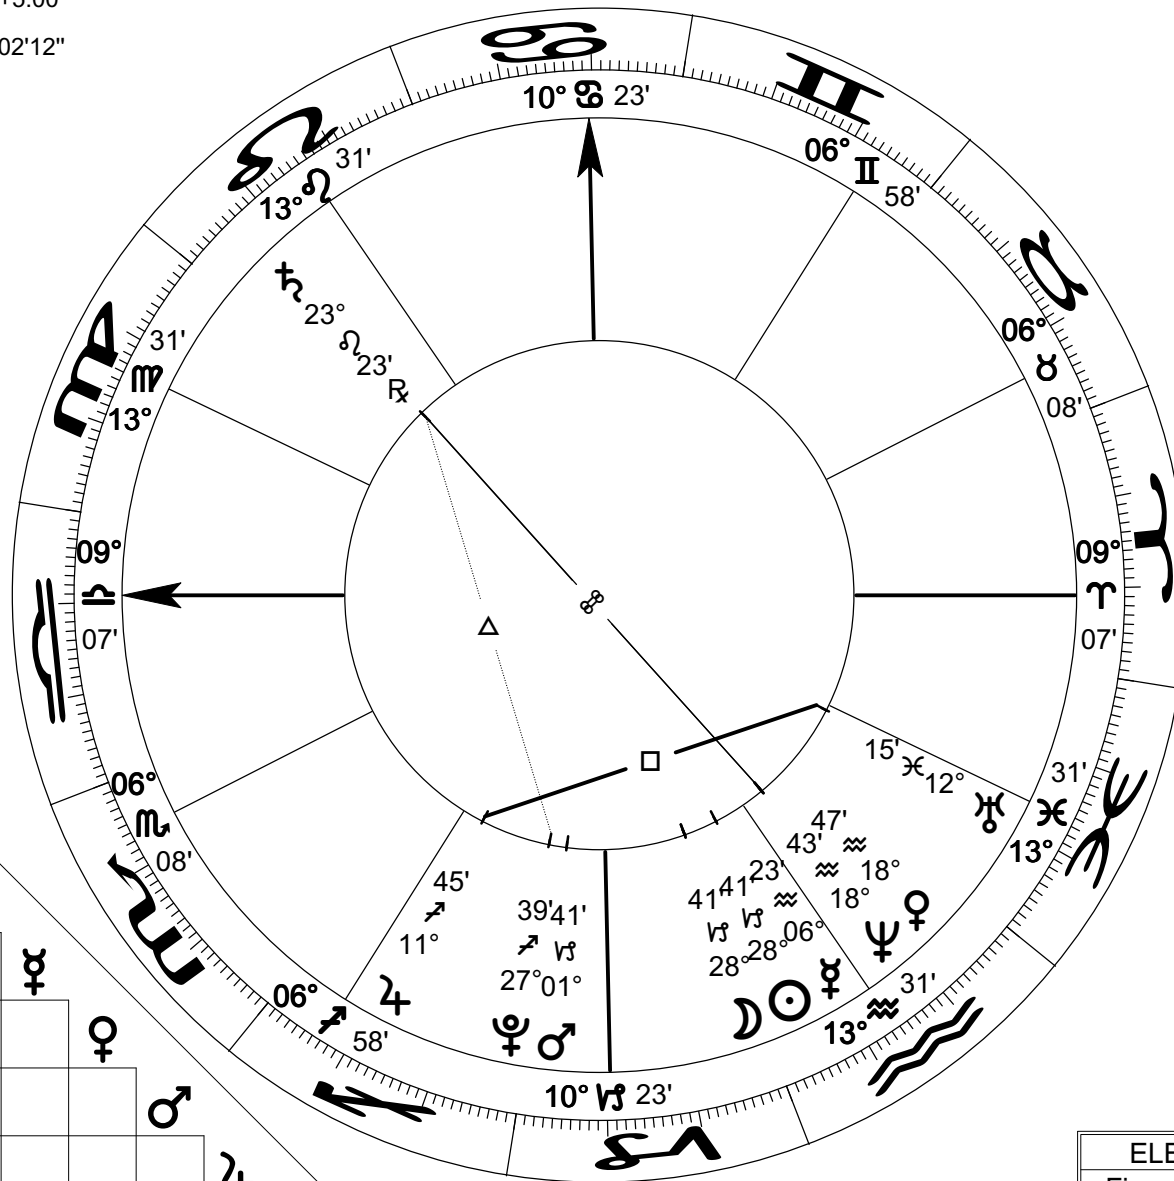

# New Moon Jan 18 2007

## Event Chart

Jan 18 2007  
 11:00:41 pm EST +5:00  
 Washington, DC  
 38°N53'42" 077°W02'12"  
 Geocentric  
 Tropical  
 Placidus  
 Mean Node

Prepared by:  
 Rich Humbert  
 www.celestialweather.com  
 rhumbert@CelestialWeather.com

Asp	Name	Angle
♄	Conjunction	0°00'
♁	Opposition	180°00'
△	Trine	120°00'
□	Square	90°00'
✳	Sextile	60°00'
⊥	Semisquare	45°00'
⋈	Quincunx	150°00'

Sg	Name	Sg	Name
♈	Aries	♎	Libra
♉	Taurus	♏	Scorpio
♊	Gemini	♐	Sagittarius
♋	Cancer	♑	Capricorn
♌	Leo	♒	Aquarius
♍	Virgo	♓	Pisces

Pt	Name	Sg	Hs
☉	Sun	♑	4
☾	Moon	♑	4
☿	Mercury	♒	4
♀	Venus	♒	5
♂	Mars	♑	3
♃	Jupiter	♐	3
♄	Saturn	♑	11
♅	Uranus	♐	5
♆	Neptune	♒	5
♇	Pluto	♐	3

**ASPECTS**

☉	♄	☾	0°00' A	♄	♁	♀	4°39' A
♀	♁	♀	0°03' S				
♃	□	♅	0°30' A				
♁	♁	♀	4°01' S				
♄	△	♀	4°15' S				
♀	♁	♄	4°36' A				